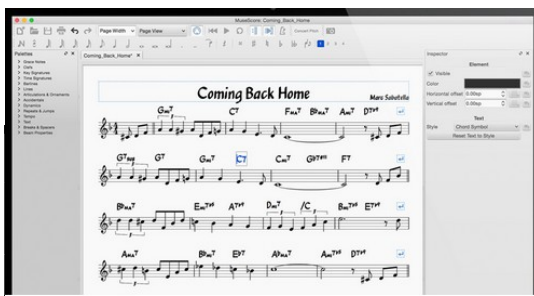

**CENTRE CULTUREL
CONSERVATOIRE**
SAINT-PALAIS-SUR-MER

STAGE D'INITIATION

mîsescore

La notation musicale pour tous

Samedi 30 novembre 2019

INFORMATIONS : 05 46 23 49 26 – conservatoire.stpalaisurmer.fr
6 places. Date limite d'inscription : 18 novembre 2019